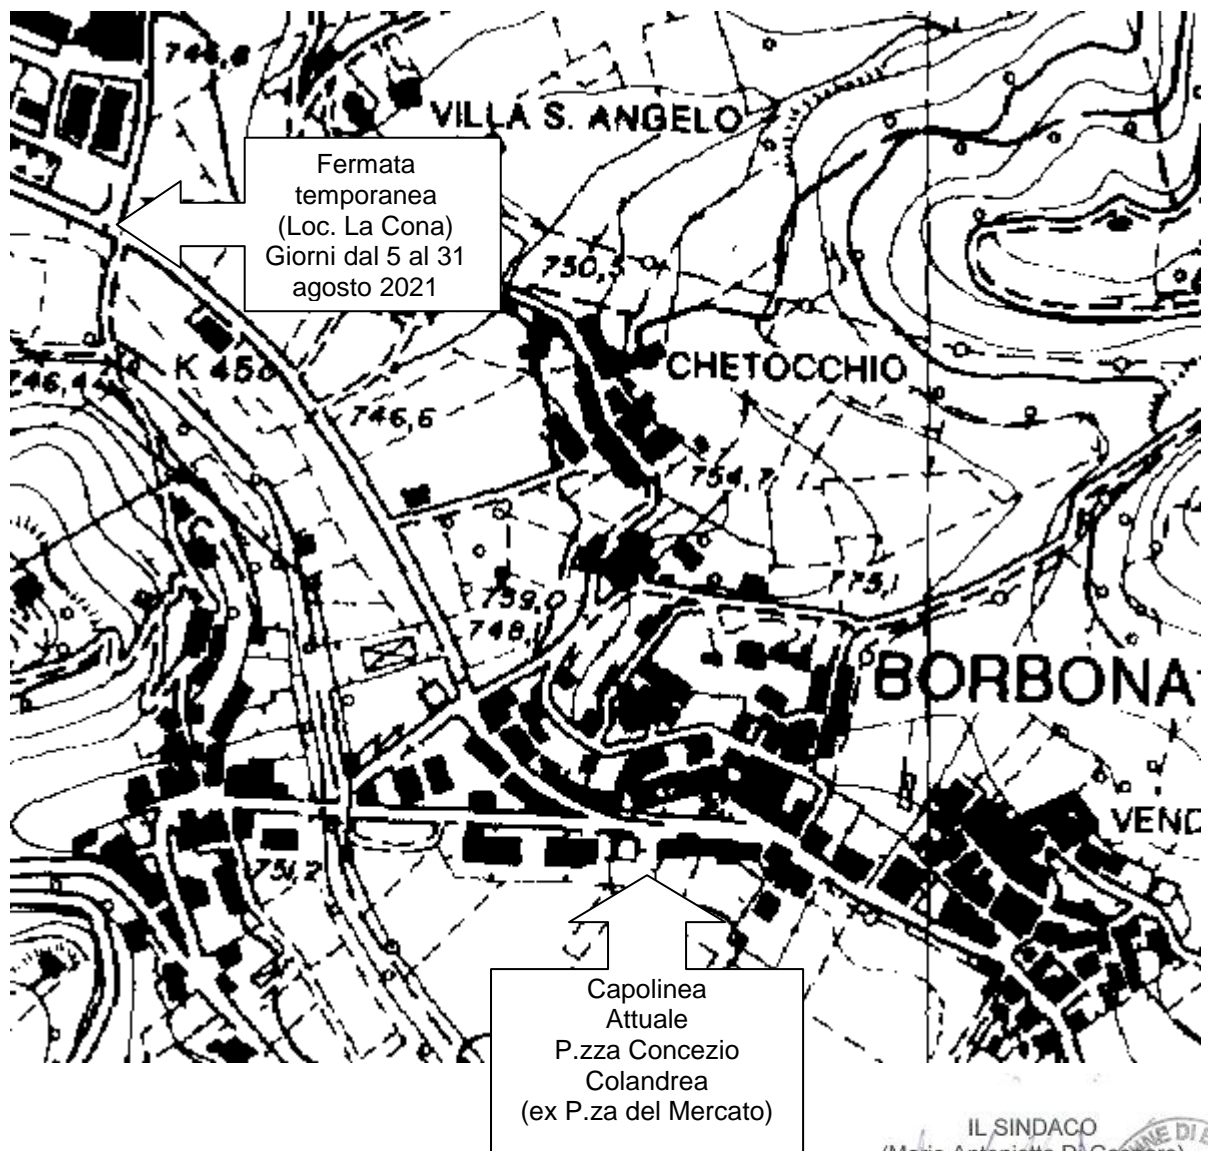

COMUNE DI BORBONA

PROVINCIA DI RIETI

VIA NICOLA DA BORBONA – 02010 BORBONA
Tel. 0746/940037 – Fax 0746/940285 P.I. C.F. 00113410575

AVVISO ALLA CITTADINANZA

Spostamento temporaneo fermata COTRAL in Borbona

Si comunica che, a causa della momentanea occupazione di parte di Piazza Concezio Colandrea (ex Piazza del Mercato) in Borbona Capoluogo, in occasione della attività estive della locale Pro Loco, la fermata autobus della suddetta piazza verrà spostata temporaneamente in località "La Cona" esclusivamente per i giorni DAL 5 AL 31 AGOSTO 2021.

IL SINDACO
(Maria Antonietta Di Gaspare)